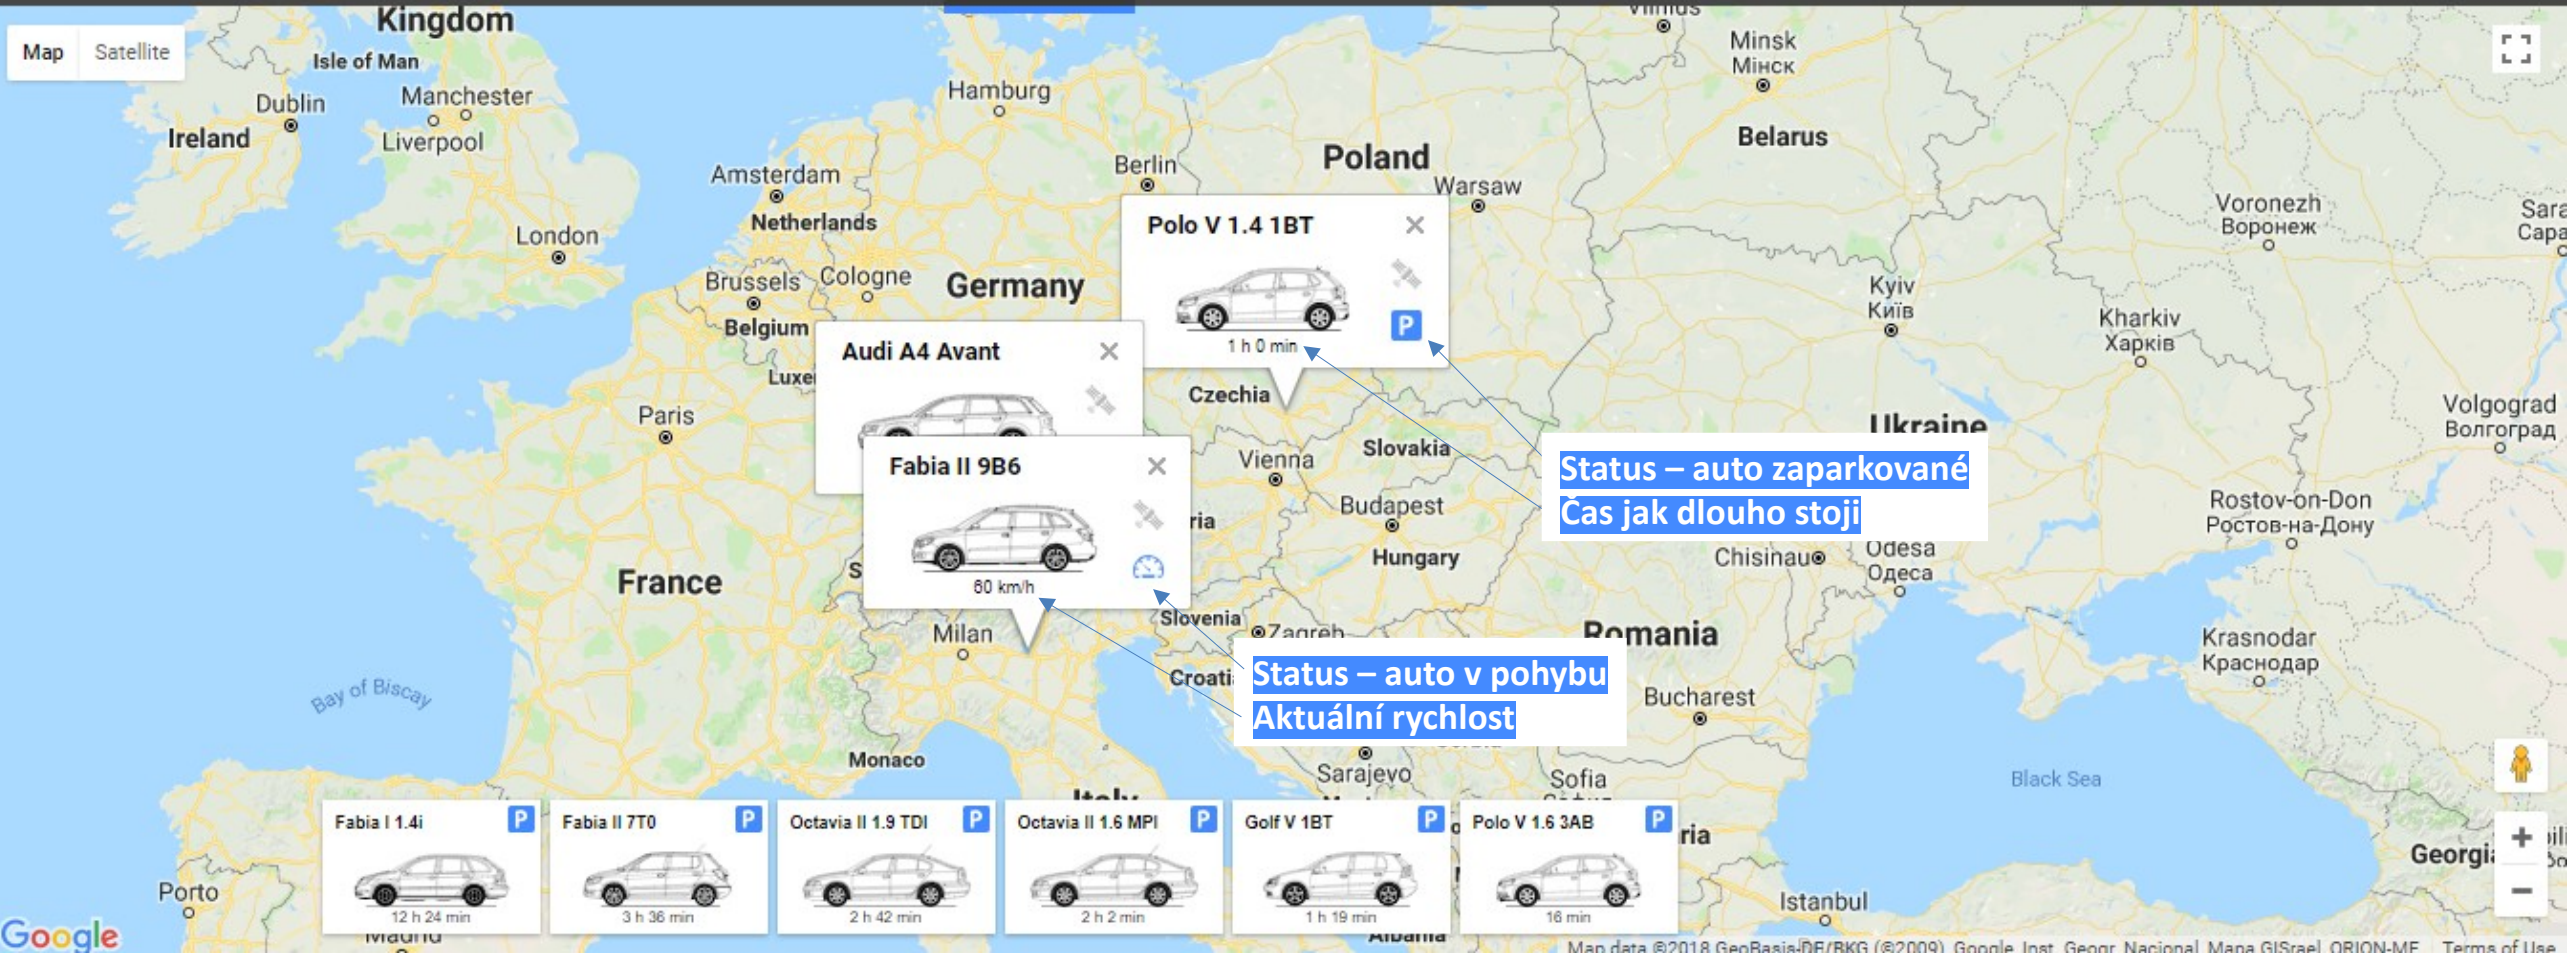

Vaše auta

Údržba a servisní úkony

Kniha jízd

Poloha aut na mapě

Peněženky účty

Přehled výkazů

Blokování motoru

Status – auto zaparkované
Čas jak dlouho stojí

Status – auto v pohybu
Aktuální rychlost