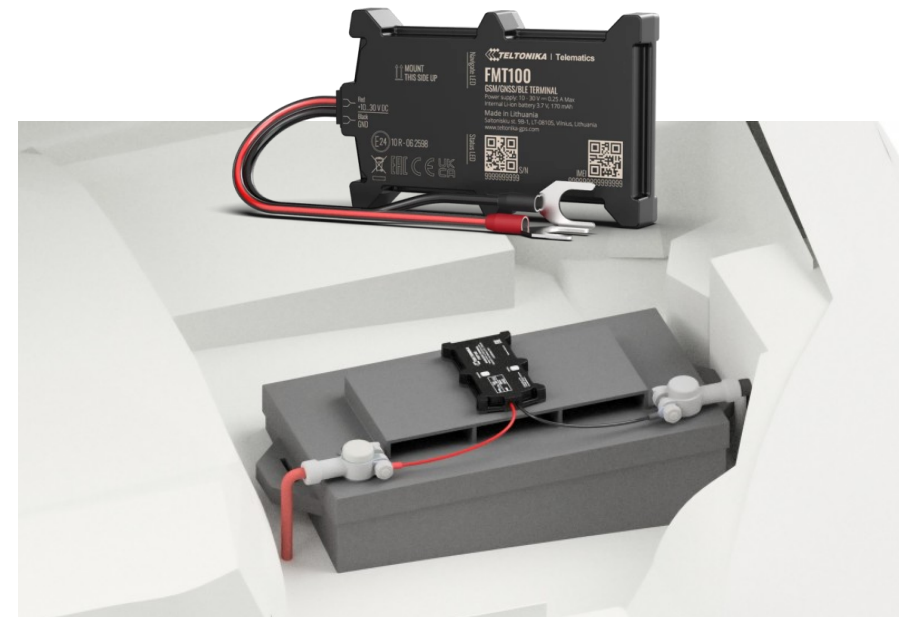

Základní modul - 1000 Kč

Rozšíření o CAN - 2800 Kč

Mobilní zařízení - 1000 Kč

Mobilní modul na baterie dvojta ochrana
4500 Kč
Jednorázové na cca 3 roky provozu na baterie

Vodotesný modul - 1000 Kč

Montáž

Nabízíme několik možností: