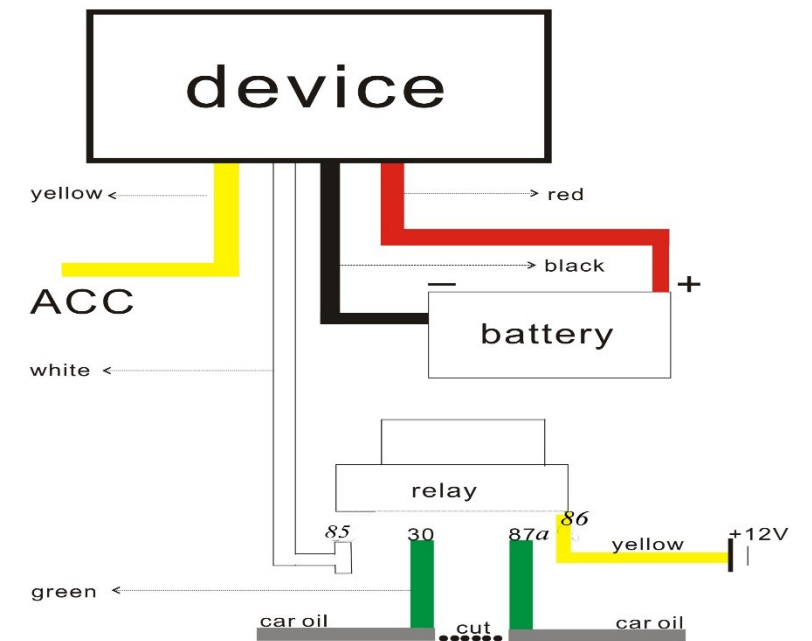

- Montáž našim technikem

Pošleme technika přímo k Vám

Doba montáže:

- bez vypínání motoru cca 1 hod
- s vypínáním motoru je cca 2.5-3 hod auto
- CAN zapojení cca 3-4 hod

FMB140 WIRING SCHEME

Mate další otázky?