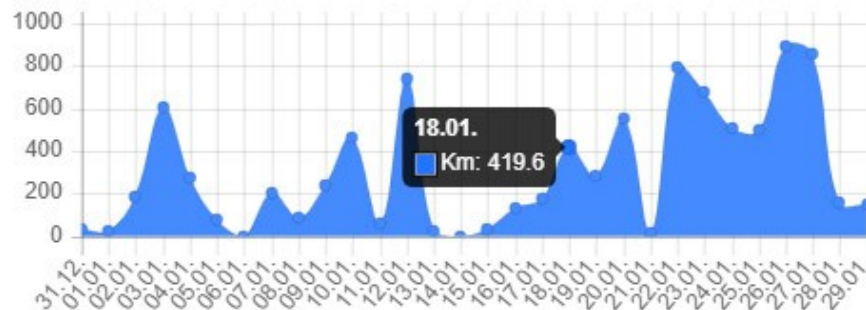

Kniha jízd

30D -1M -2M 3M

- Aktuální měsíc PDF
- Minulý měsíc PDF
- 2022
- 2021
- Výpis souřadnic

☐ Povolit editaci

12.11.2019 -
Manual

111 750 km
+0.0 km

Export knihy jízd do PDF nebo Excel