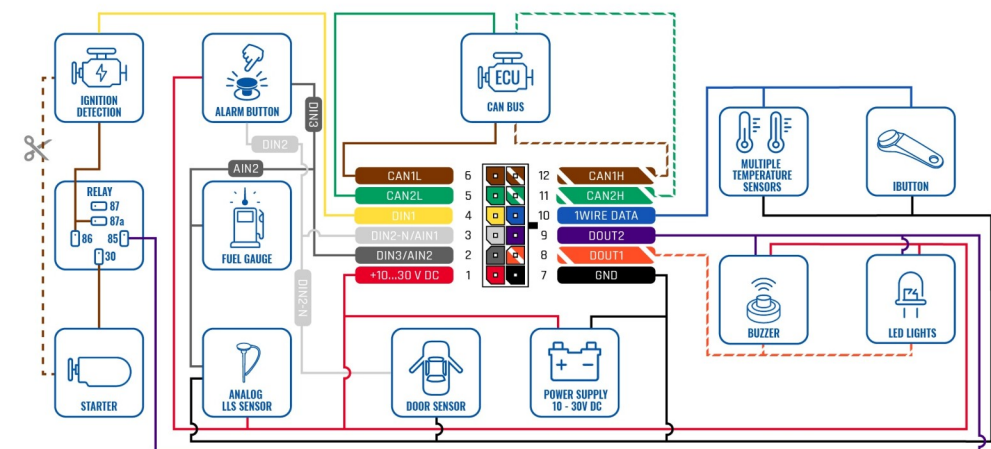

- Montáž našim technikem

Pošleme technika přímo k Vám

Doba montáže:

- bez vypínání motoru cca 1 hod
- s vypínáním motoru je cca 2.5-3 hod auto
- CAN zapojení cca 3-4 hod

FMB140 WIRING SCHEME

Mate další otázky?