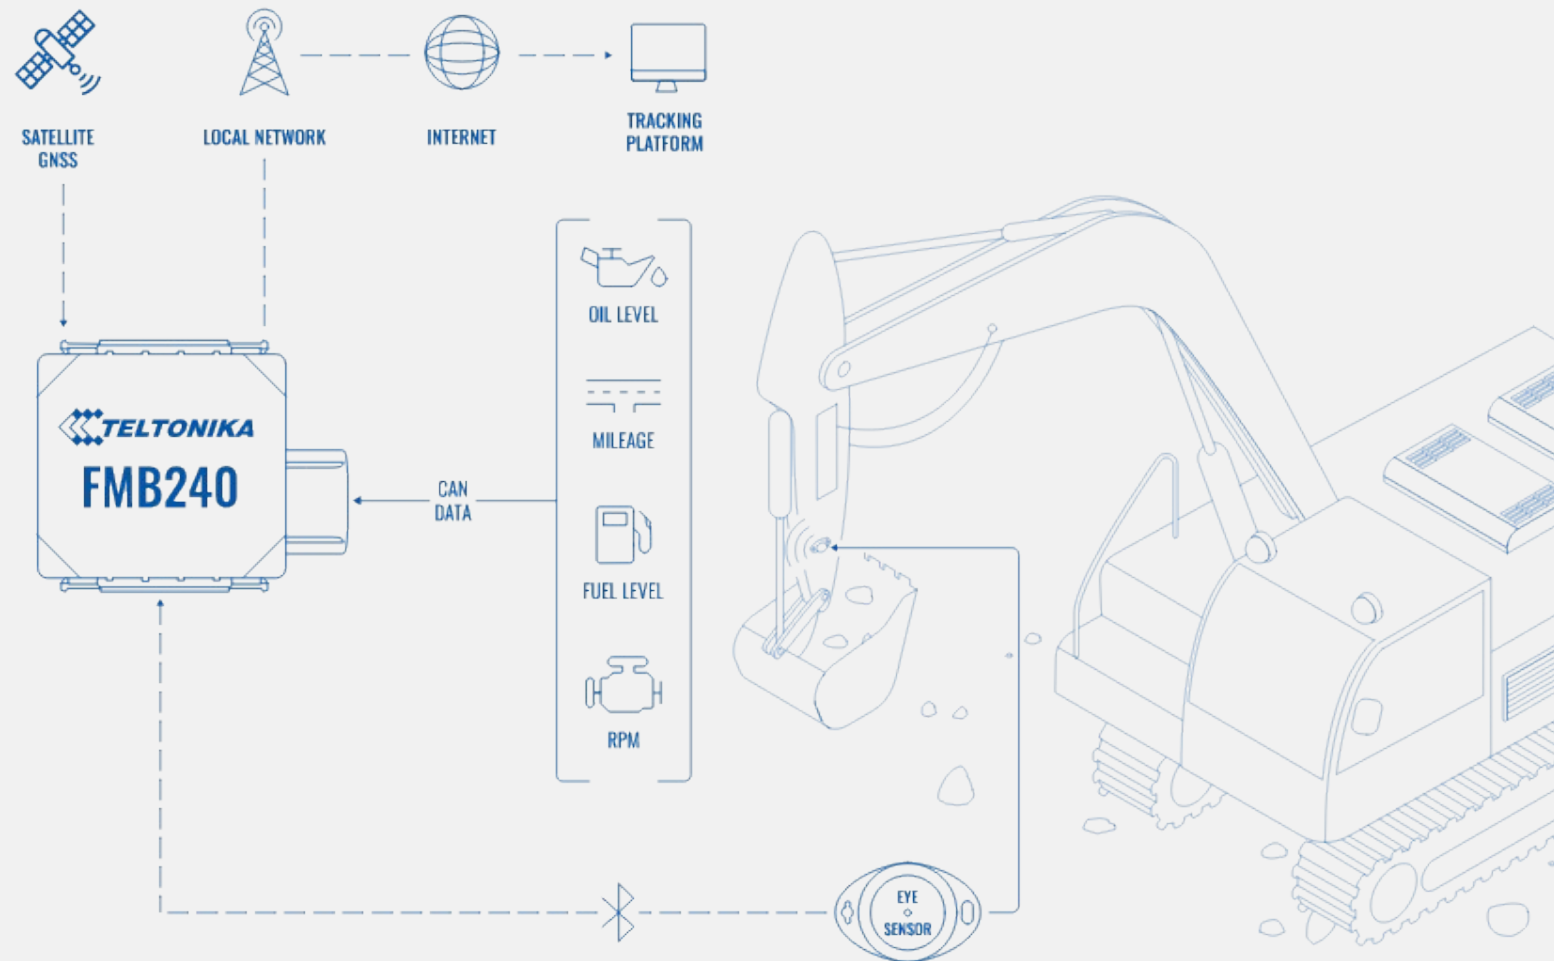

EXPORT...

System automaticky vypočítá ujetou vzdálenost a tak máte přehled o aktuálním stavu tachometru.

Podle ujetých kilometrů nebo časového intervalu vás systém upozorní na nutnou výměnu:

Oleje v motoru
Oleje v převodovce
Rozvodů
Klínového řemene
Autobaterie
Zapalovacích/žhavicích svíček
Palivového filtru
Stěračů
Brzdových destičkách
A tak dále...