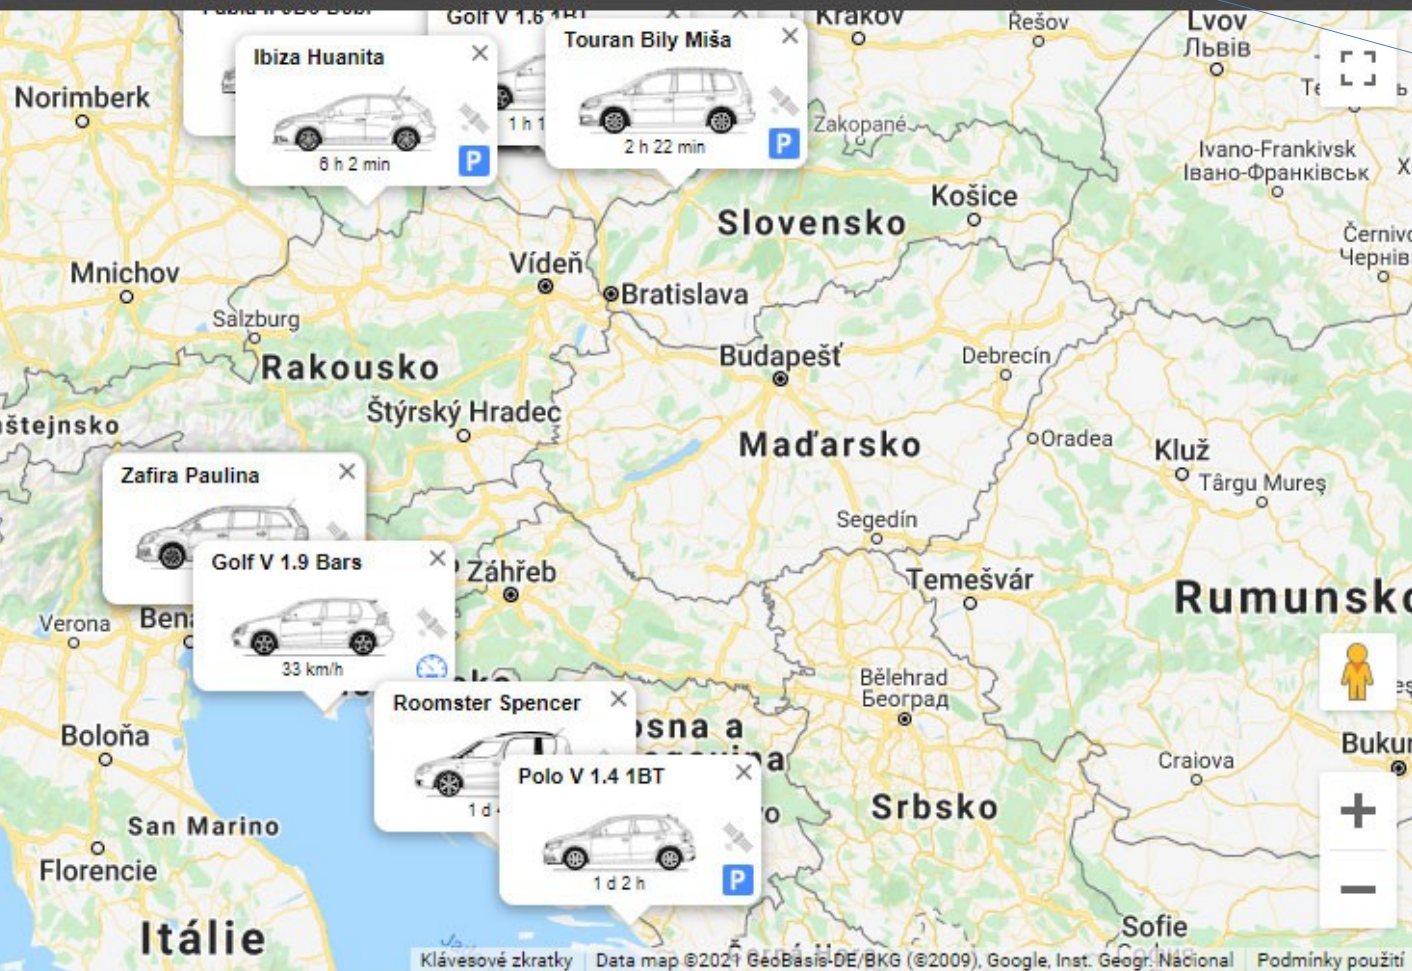

A-Class W176

Zkontrolujte destičky

ODHLÁSIT

Peněženky
účty

Přehled
výkazů

Blokování
motoru

Klíčové zkratky Data map ©2021 GeoBasis-DE/BKG (©2009), Google, Inst. Geogr. Nacional Podmínky použití

Copyright © 2021 Atlantes s.r.o. All rights reserved.