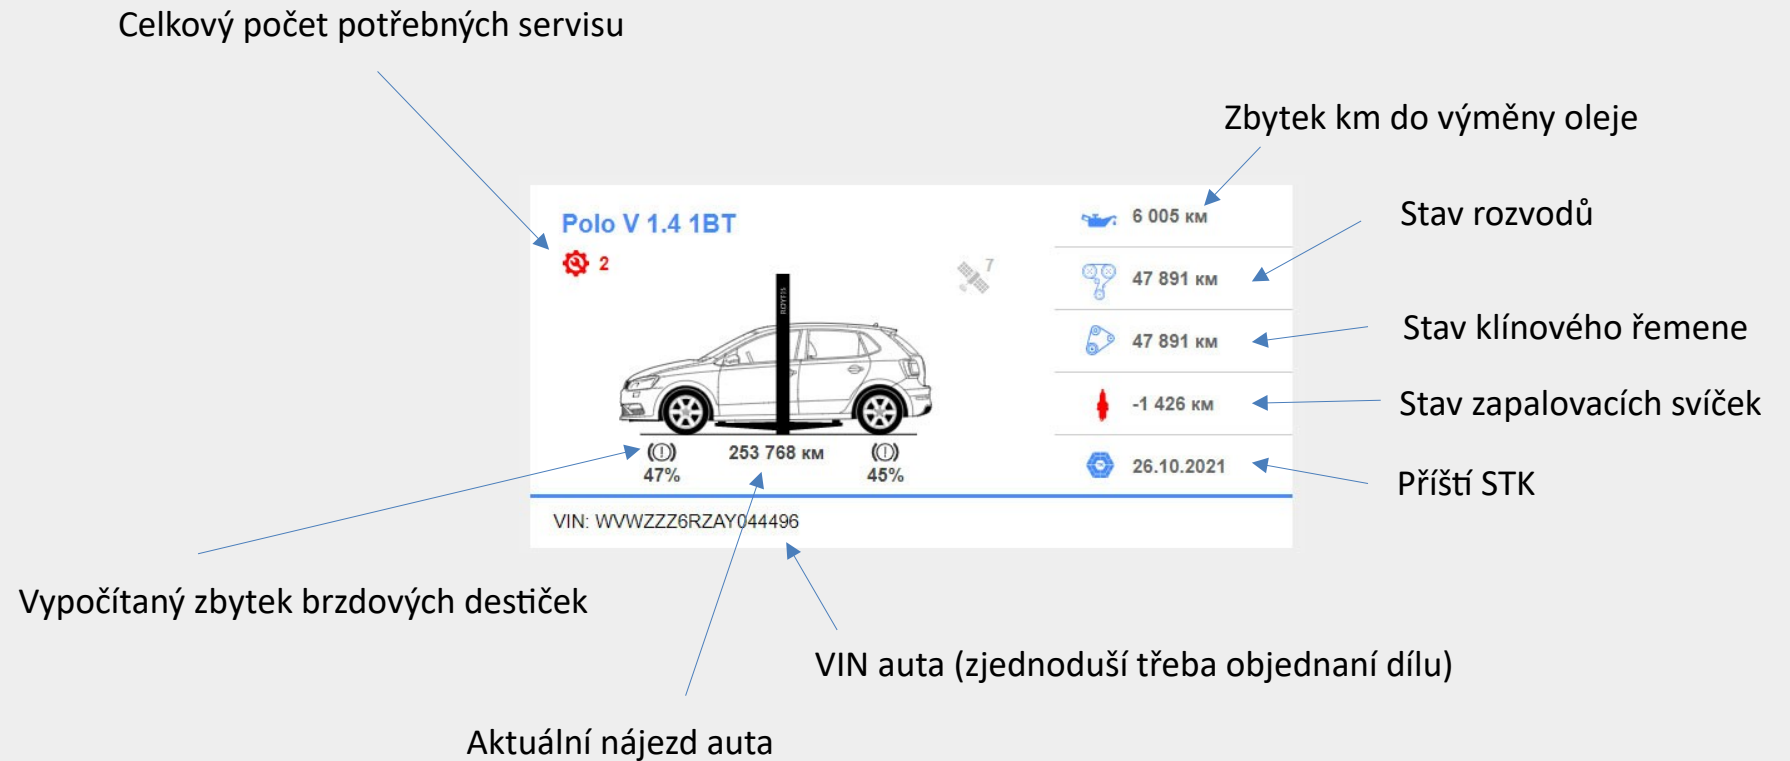

EXPORT...

System automaticky vypočítá ujetou vzdálenost a tak máte přehled o aktuálním stavu tachometru.

Podle ujetých kilometrů nebo časového intervalu vás systém upozorní na nutnou výměnu:

Oleje v motoru
Oleje v převodovce
Rozvodů
Klínového řemene
Autobaterie
Zapalovacích/žhavicích svíček
Palivového filtru
Stěračů
Brzdových destičkách
A tak dále...