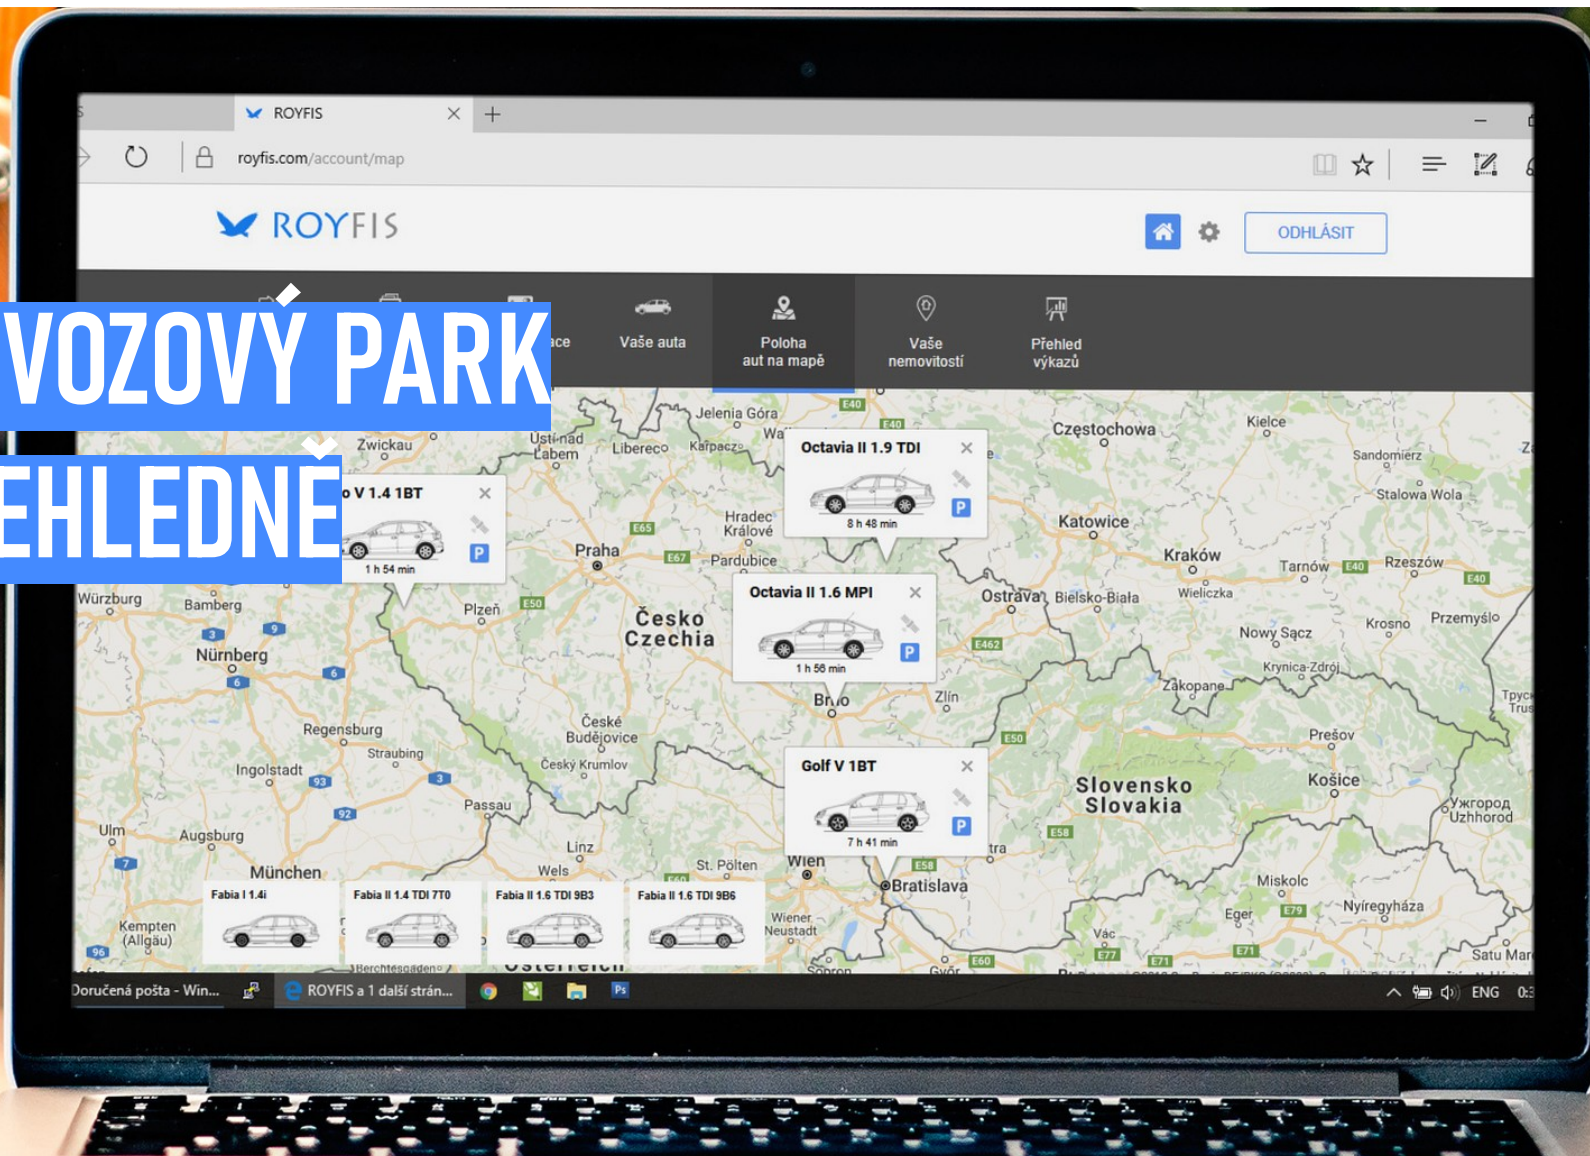

**SPRAVUJTE SVŮJ VOZOVÝ PARK
JEDNODUŠE A PŘEHLEDNĚ**

Proč jsme se do toho vůbec pustili?

Provozujeme v Brně autopůjčovnu z více než 70 auty a vyvíjeli jsme pro sebe vlastní server pro sledování vozidel s možností vypínání motoru na dálku když klient neplatí, ale taky pro sledování technického stavu vozidla, pak už to přerostlo v produkt pro firmy s flotilami aut.

Vaše auta

Údržba a servisní úkony

Kniha jízd

Poloha aut na mapě

Peněženky účty

Přehled výkazů

Blokování motoru

Status – auto zaparkované
Čas jak dlouho stojí