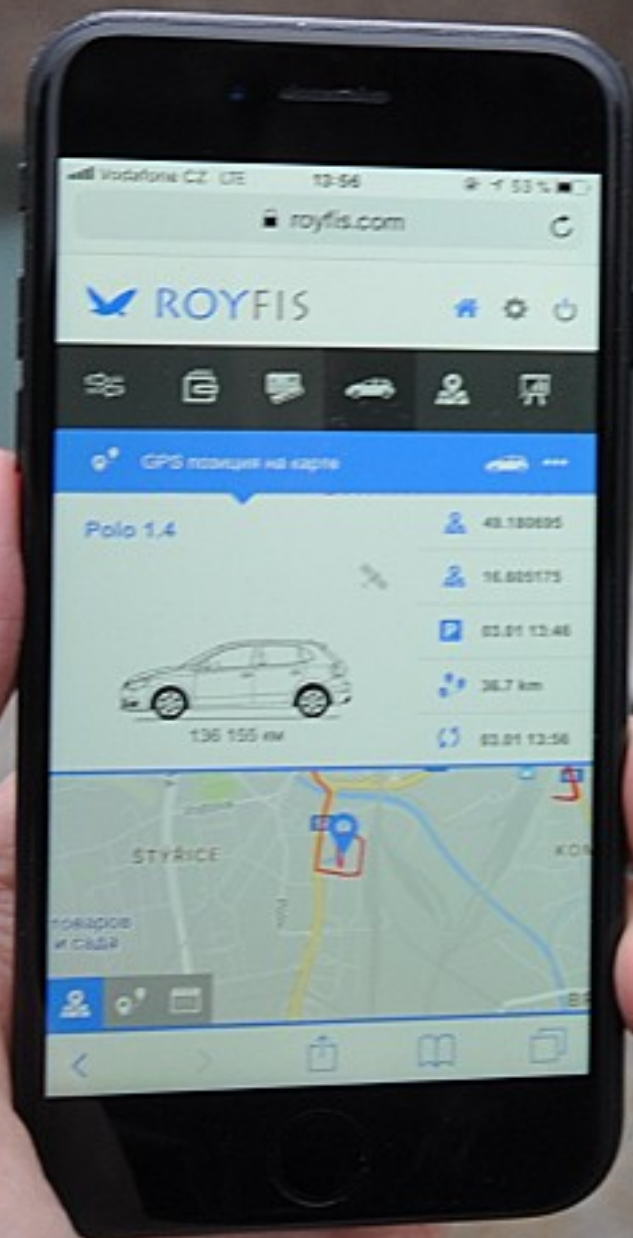

Přehledná mobilní verze