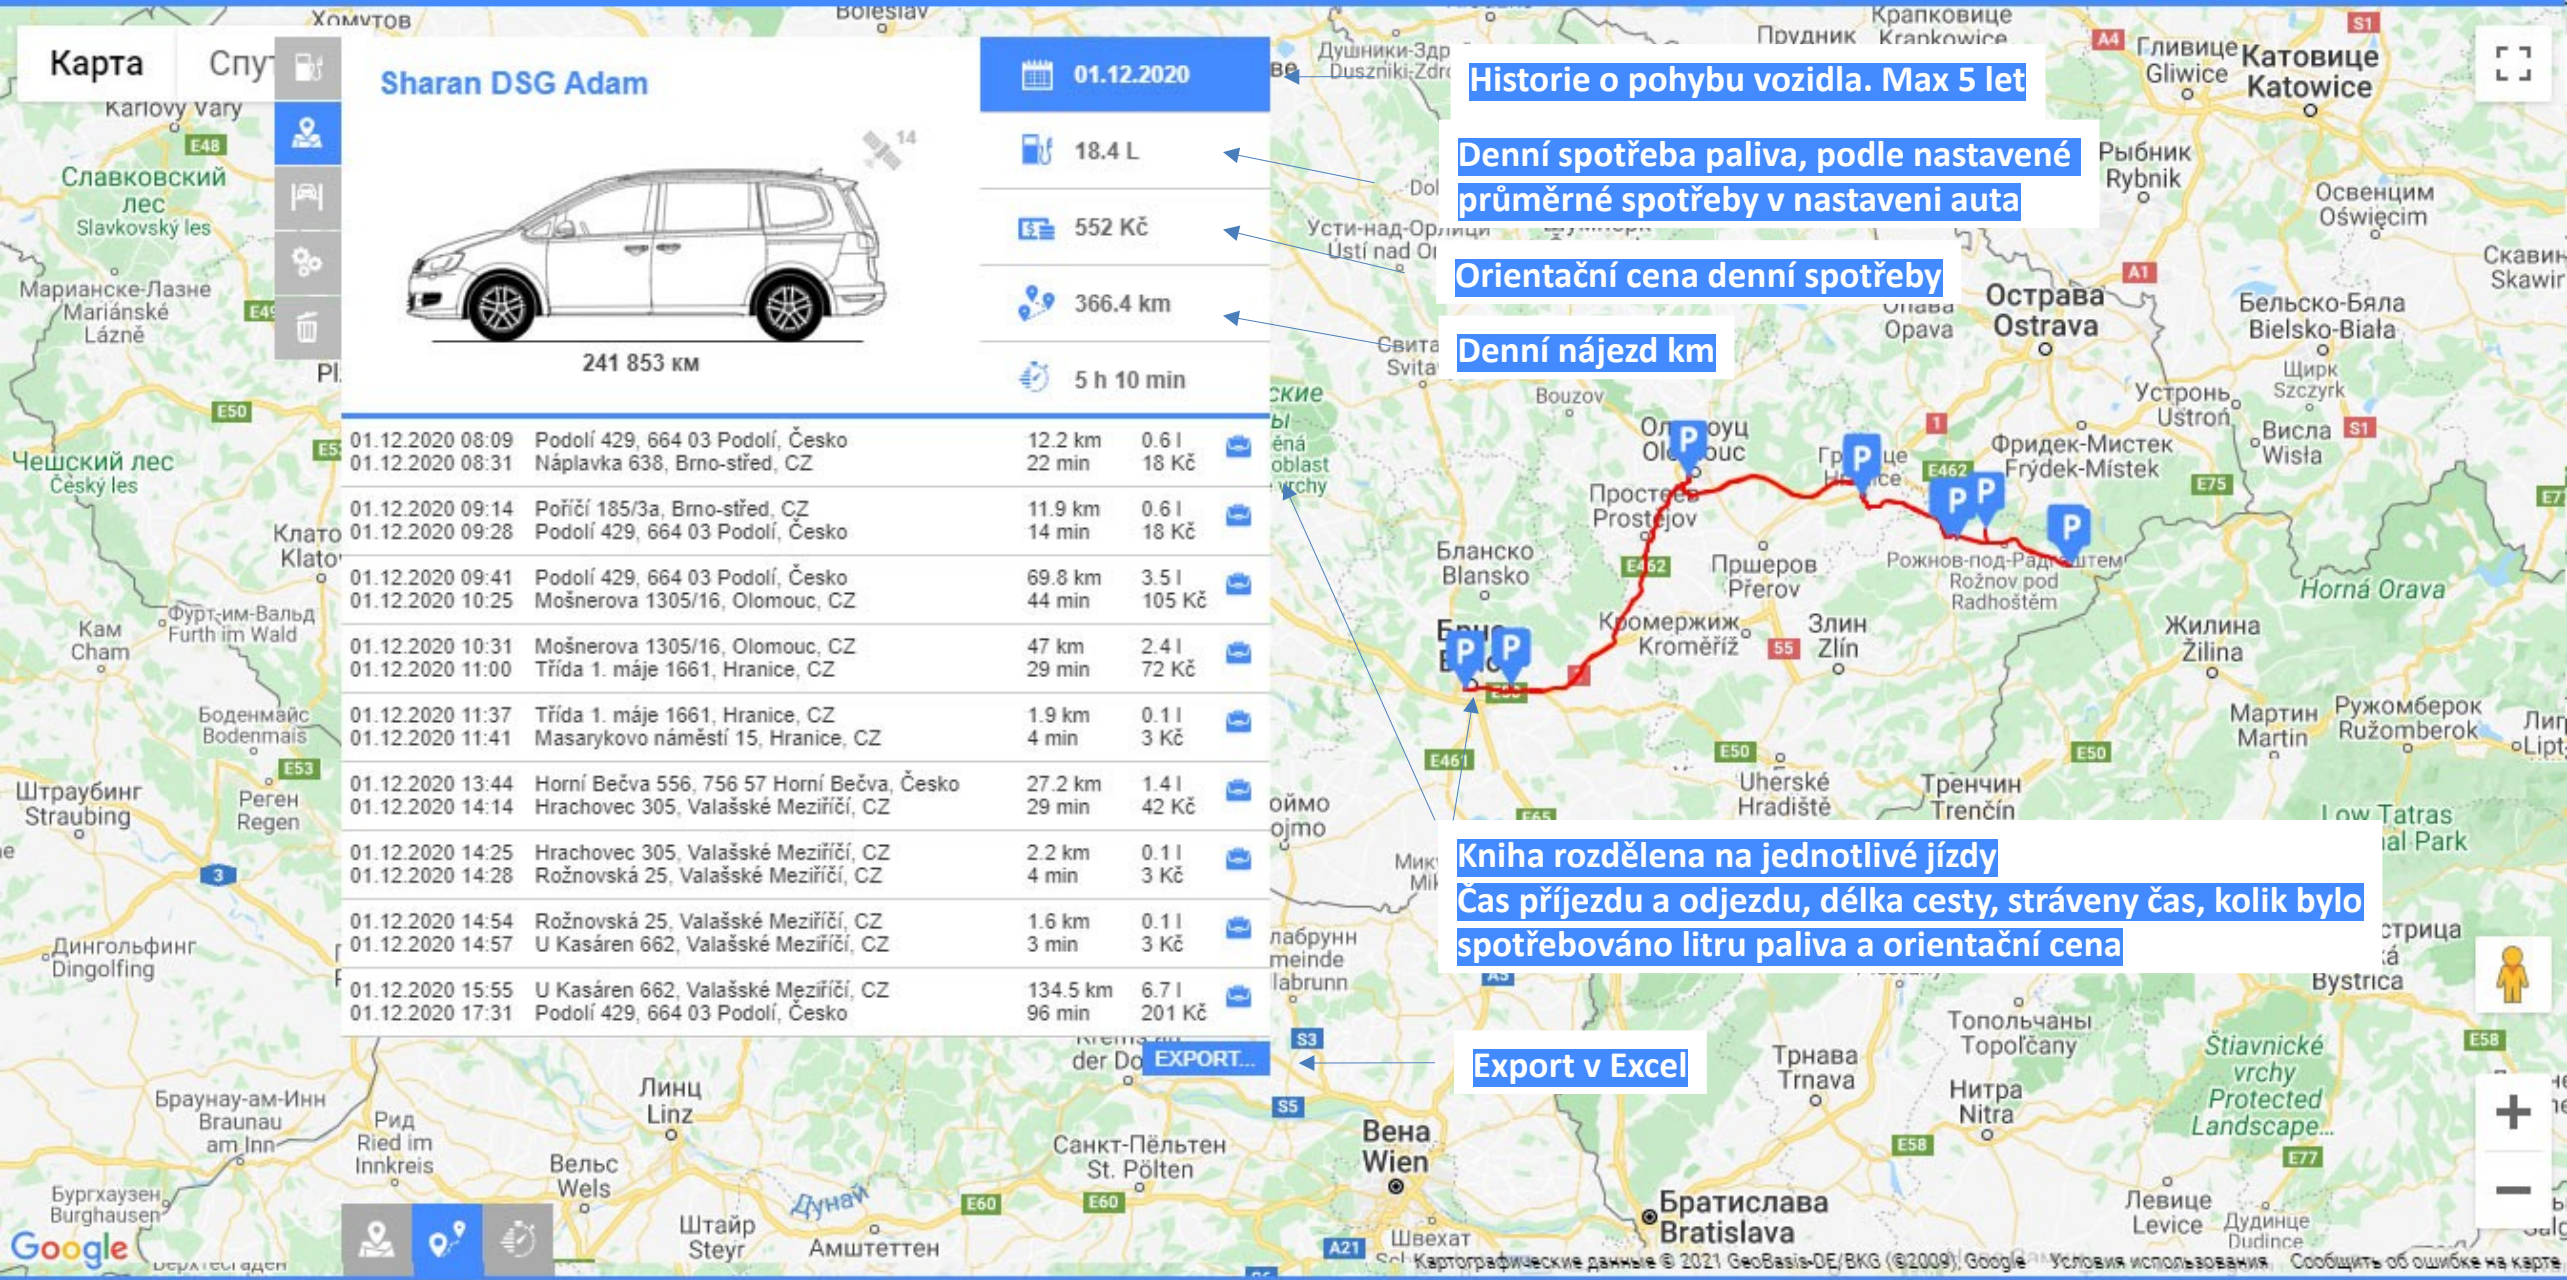

Orientační cena denní spotřeby

Denní nájezd km

01.12.2020 08:09	Podolí 429, 664 03 Podolí, Česko	12.2 km	0.6 l	18 Kč
01.12.2020 08:31	Náplavka 638, Brno-střed, CZ	22 min	18 Kč	
01.12.2020 09:14	Poříčí 185/3a, Brno-střed, CZ	11.9 km	0.6 l	18 Kč
01.12.2020 09:28	Podolí 429, 664 03 Podolí, Česko	14 min	18 Kč	
01.12.2020 09:41	Podolí 429, 664 03 Podolí, Česko	69.8 km	3.5 l	105 Kč
01.12.2020 10:25	Mošnerova 1305/16, Olomouc, CZ	44 min	105 Kč	
01.12.2020 10:31	Mošnerova 1305/16, Olomouc, CZ	47 km	2.4 l	72 Kč
01.12.2020 11:00	Třída 1. máje 1661, Hranice, CZ	29 min	72 Kč	
01.12.2020 11:37	Třída 1. máje 1661, Hranice, CZ	1.9 km	0.1 l	3 Kč
01.12.2020 11:41	Masarykovo náměstí 15, Hranice, CZ	4 min	3 Kč	
01.12.2020 13:44	Horní Bečva 556, 756 57 Horní Bečva, Česko	27.2 km	1.4 l	42 Kč
01.12.2020 14:14	Hrachovec 305, Valašské Meziříčí, CZ	29 min	42 Kč	
01.12.2020 14:25	Hrachovec 305, Valašské Meziříčí, CZ	2.2 km	0.1 l	3 Kč
01.12.2020 14:28	Rožnovská 25, Valašské Meziříčí, CZ	4 min	3 Kč	
01.12.2020 14:54	Rožnovská 25, Valašské Meziříčí, CZ	1.6 km	0.1 l	3 Kč
01.12.2020 14:57	U Kasáren 662, Valašské Meziříčí, CZ	3 min	3 Kč	
01.12.2020 15:55	U Kasáren 662, Valašské Meziříčí, CZ	134.5 km	6.7 l	201 Kč
01.12.2020 17:31	Podolí 429, 664 03 Podolí, Česko	96 min	201 Kč	

Knih rozdělena na jednotlivé jízdy
Čas příjezdu a odjezdu, délka cesty, strávený čas, kolik bylo spotřebováno litru paliva a orientační cena

Export v Excel

Režim knihy jízd